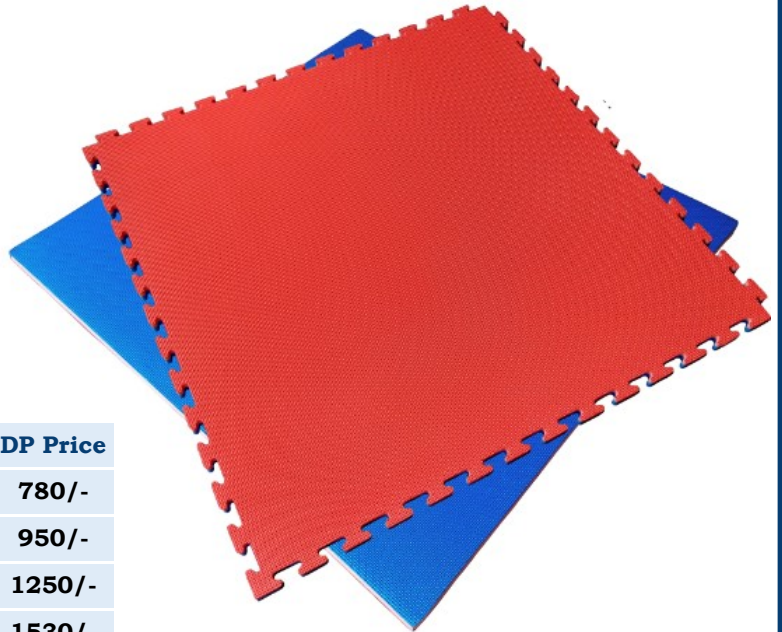

Inter-Lock EVA Mat

Size	Thickness	MRP	DP Price
1 X 1 Meter	25 MM (Karate)	2340/-	780/-
1 X 1 Meter	30 MM (Karate)	2850/-	950/-
1 X 1 Meter	30 MM (Kabaddi)	3750/-	1250/-
1 X 1 Meter	35 MM (Kabaddi)	4590/-	1530/-